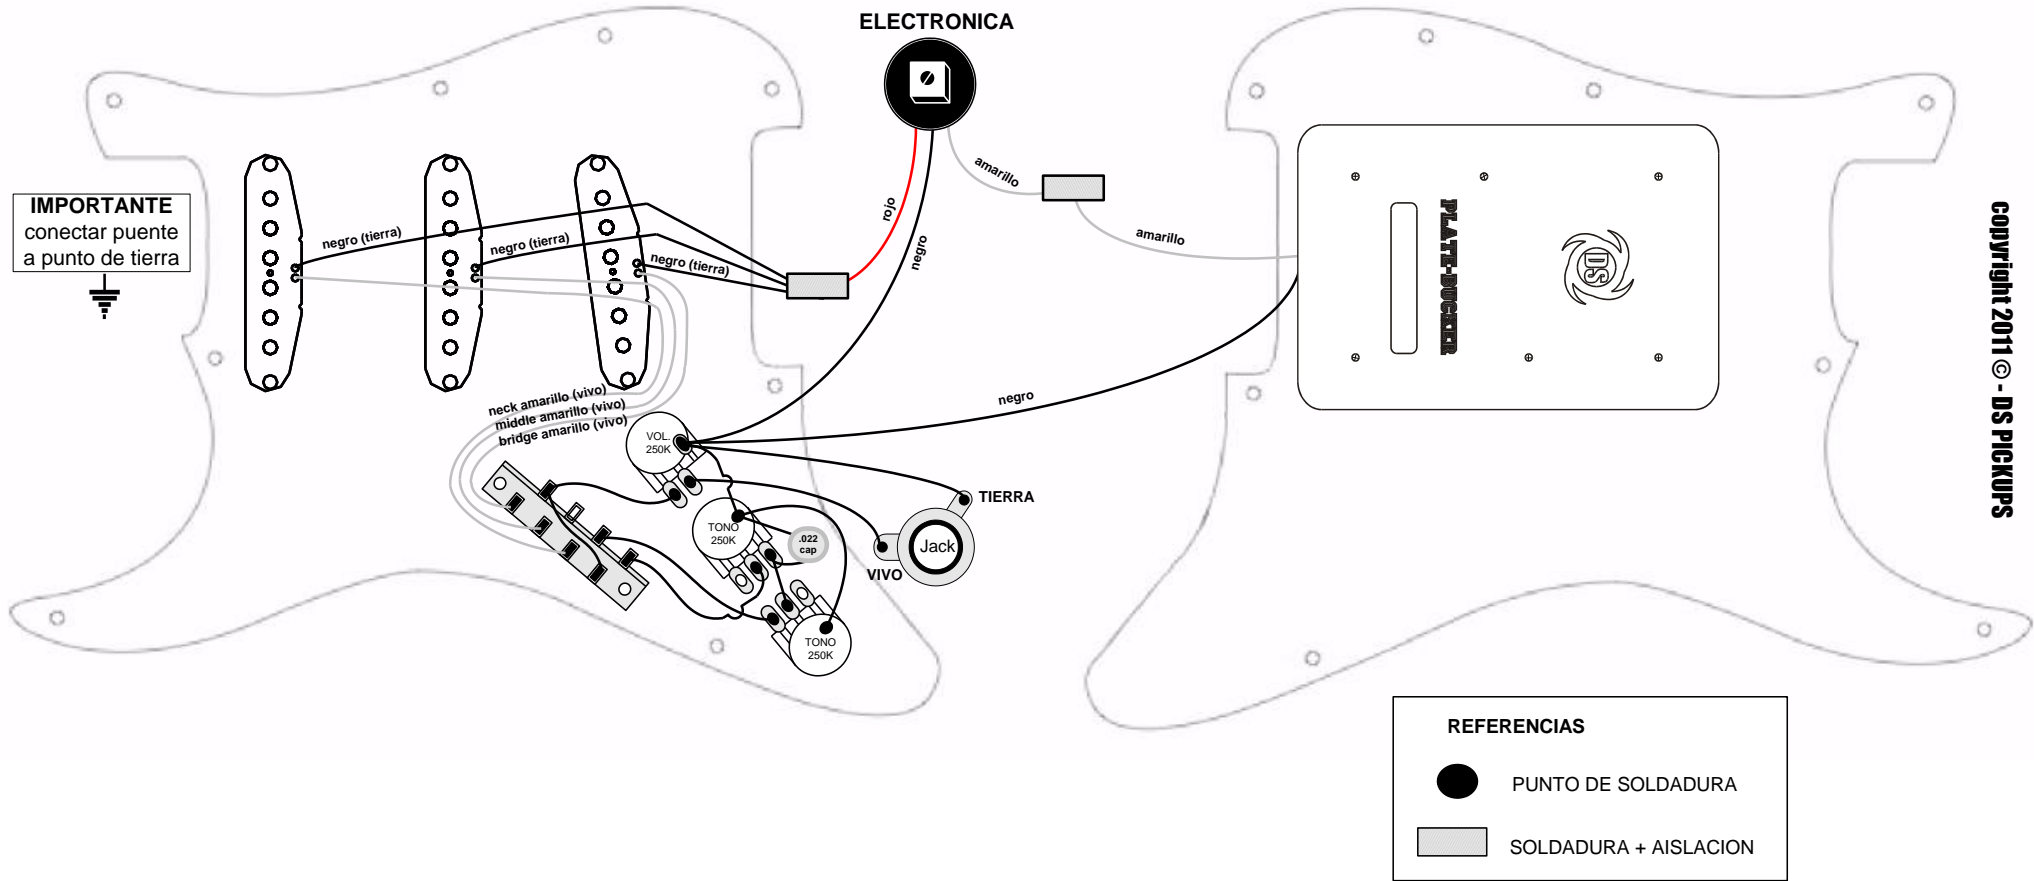

DIAGRAMA #1
PLATEBUCKER + 3 SIMPLE BOBINA IGUAL POLARIDAD & SENTIDO DE BOBINADO + 1 VOLUMEN + 2 TONOS + 5 WAY SWITCH

copyright 2011 © - DS PICKUPS

Urquiza 3964 (B1604CAF) TE: (54 11) 2062-2612
 Florida - Buenos Aires - ARGENTINA
dspickups.com.ar

DIAGRAMA #2
PLATEBUCKER + 3 SIMPLE BOBINA (MIDDLE POLARIDAD INVERTIDA) + 1 VOLUMEN + 2 TONOS + SUPER 5 WAY SWITCH

copyright 2011 © - DS PICKUPS

Urquiza 3964 (B1604CAF) TE: (54 11) 2062-2612
 Florida - Buenos Aires - ARGENTINA
dspickups.com.ar

DIAGRAMA #3
PLATEBUCKER + 3 SIMPLE BOBINA IGUAL POLARIDAD & SENTIDO DE BOBINADO +
1 VOLUMEN + PUSH-PULL (ON-OFF DEL SISTEMA) + 2 TONOS + 5 WAY SWITCH

copyright 2011 © - DS PICKUPS