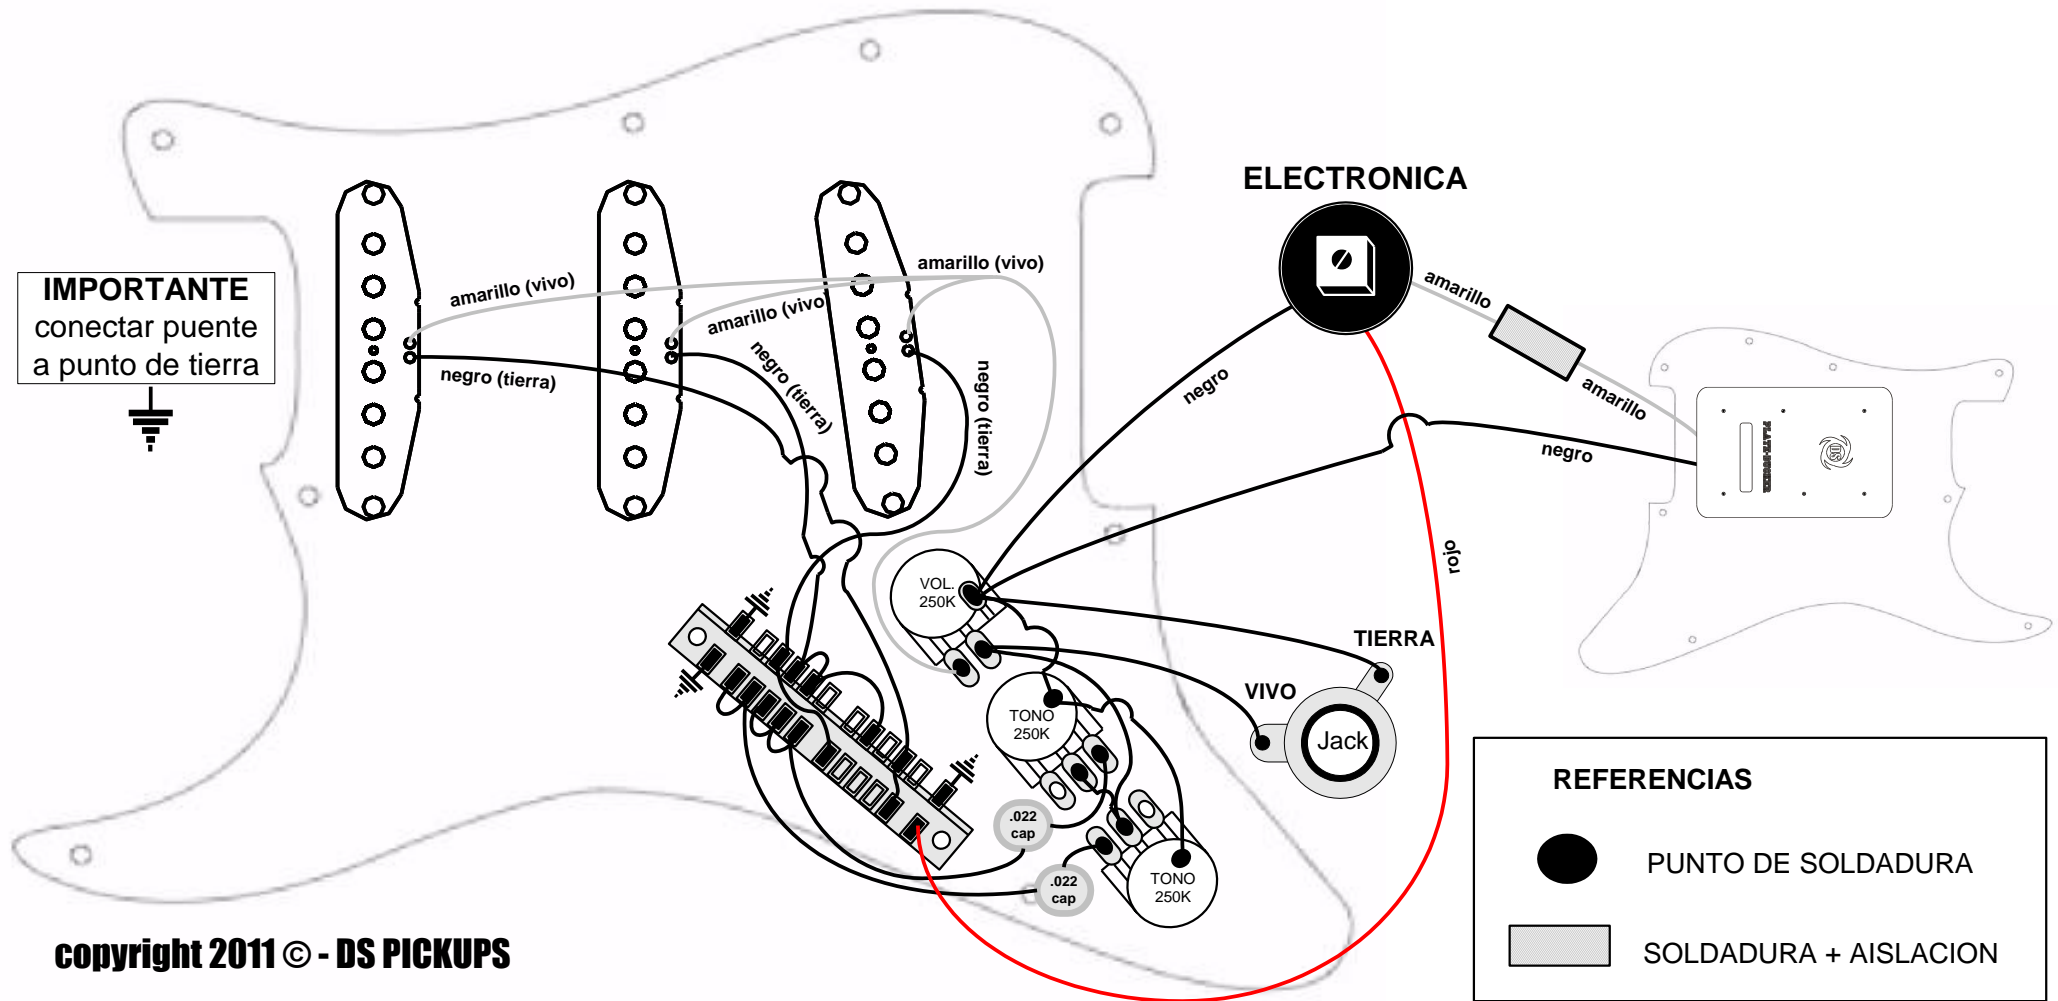

DIAGRAMA #1
PLATEBUCKER + 3 SIMPLE BOBINA IGUAL POLARIDAD & SENTIDO DE BOBINADO + 1 VOLUMEN + 2 TONOS + 5 WAY SWITCH

copyright 2011 © - DS PICKUPS

Urquiza 3964 (B1604CAF) TE: (54 11) 2062-2612
 Florida - Buenos Aires - ARGENTINA
dspickups.com.ar

DIAGRAMA #2
PLATEBUCKER + 3 SIMPLE BOBINA (MIDDLE POLARIDAD INVERTIDA) + 1 VOLUMEN + 2 TONOS + SUPER 5 WAY SWITCH

copyright 2011 © - DS PICKUPS

Urquiza 3964 (B1604CAF) TE: (54 11) 2062-2612
 Florida - Buenos Aires - ARGENTINA
dspickups.com.ar

DIAGRAMA #3
PLATEBUCKER + 3 SIMPLE BOBINA IGUAL POLARIDAD & SENTIDO DE BOBINADO +
1 VOLUMEN + PUSH-PULL (ON-OFF DEL SISTEMA) + 2 TONOS + 5 WAY SWITCH

copyright 2011 © - DS PICKUPS