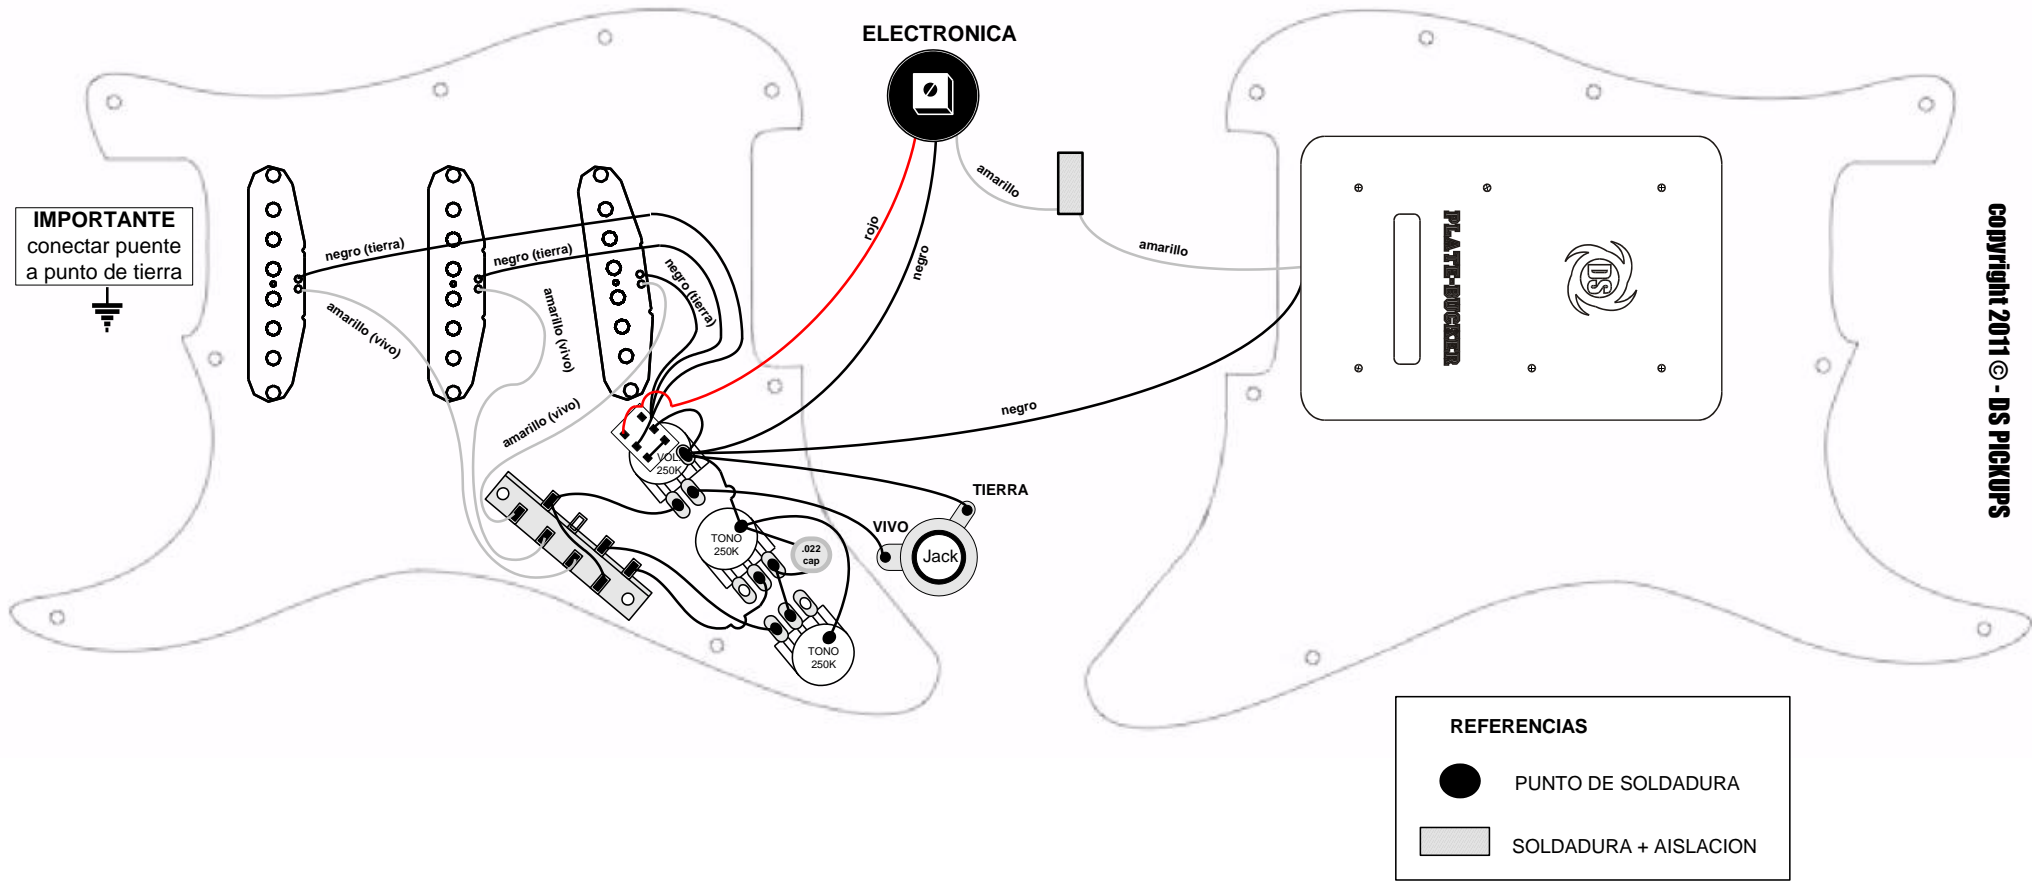

DIAGRAMA #2
PLATEBUCKER + 3 SIMPLE BOBINA (MIDDLE POLARIDAD INVERTIDA) + 1 VOLUMEN + 2 TONOS + SUPER 5 WAY SWITCH

copyright 2011 © - DS PICKUPS

Urquiza 3964 (B1604CAF) TE: (54 11) 2062-2612
 Florida - Buenos Aires - ARGENTINA
dspickups.com.ar

DIAGRAMA #3
PLATEBUCKER + 3 SIMPLE BOBINA IGUAL POLARIDAD & SENTIDO DE BOBINADO +
1 VOLUMEN + PUSH-PULL (ON-OFF DEL SISTEMA) + 2 TONOS + 5 WAY SWITCH

copyright 2011 © - DS PICKUPS